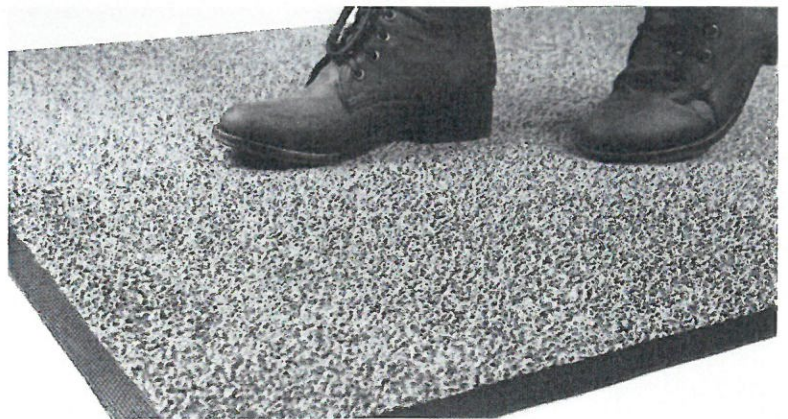

“KARAAT”

100%
customer satisfaction
GUARANTEED

Un robusto tappeto realizzato in fibra di nylon al 100% ideale per mantenere asciutte e pulite le superfici interne. Dotato di sottofondo antiscivolo e bordato perimetralmente è adatto a zone ad alto traffico.