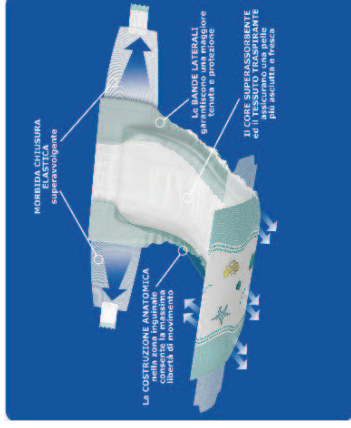

La linea di prodotti per i più piccoli: delicata, sicura e unica come la protezione della mamma.

Il più storico marchio di pannolini SILC, il marchio Assorbello, presenta oggi una linea di prodotti veramente completa. I prodotti immancabili per il momento del cambio: pannolini in tessuto esterno traspirante, il telino igienico usa e getta, le pratiche salviette profumate e la pasta protettiva all'ossido di zinco, con effetto barriera. Per il dolce momento del bagnetto invece ecco la linea di prodotti liquidi: bagno di schiuma, shampoo, olio e detergente delicato. Grazie alla qualità dei prodotti Assorbello, anche la mamma più esigente troverà la delicatezza e la sicurezza che da sempre va cercando.

Ad ogni cambio di pannolino...

PANNOLINI • NAPPIES • COUCHES BEBE DRY FIT

- I** La nuova linea di pannolini Assorbello concepita grazie a un nuovo e innovativo concept.
- GB** New Assorbello nappies conceived thanks to a new and innovative concept.
- F** La nouvelle ligne de couches bébé Assorbello conçu pour améliorer l'absorption et le confort du bébé.

TELINO IGIENICO • BABY CARE MATS TAPIS CHANGE-BEBE

- I** Il telo igienico Assorbello multiuso, pratico e versatile, è una protezione usa e getta che può essere usata al momento del cambio del pannolino ed in tante altre occasioni.
- GB** The practical and versatile Assorbello multipurpose mat is a disposable protection mat which can be used not only when changing your baby's nappy, but in several different occasions as well.
- F** Le tapis change-bébé Assorbello, pratique et universel, est une protection à usage unique qui, non seulement, peut être utilisée lors du changement de la couche.