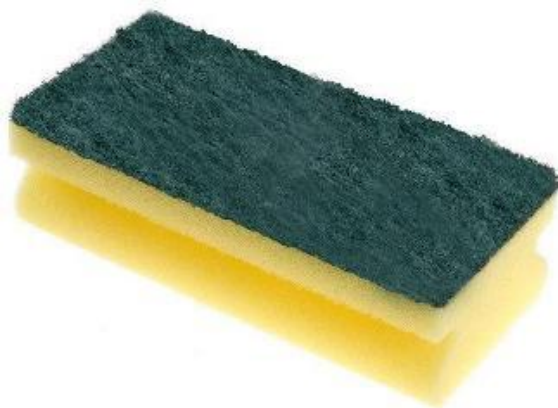

## SPUGNA SAGOMATA FIBRA VERDE

Spugna in poliestere sagomata con impugnatura salvadita. Abrasivo verde, medio / forte.

Composizione: espanso di poliestere accoppiata con Fibra abrasiva Verde  
Peso: 15 gr/pz ISO 9073.1 ± 10%

COD	EAN	DESCRIZIONE	misure prodotto	pz x cf	cf x ct	misure ct cm.	kg ct	pallet			
<b>SPUGNE &amp; ABRASIVI</b>								<b>ct</b>	<b>x</b>	<b>str</b>	<b>tot</b>
858	803275445 858 7	Spugna Sagomata Fibra verde	15x7x4,5	10	6	32x36x29	1,40	8	x	5	40