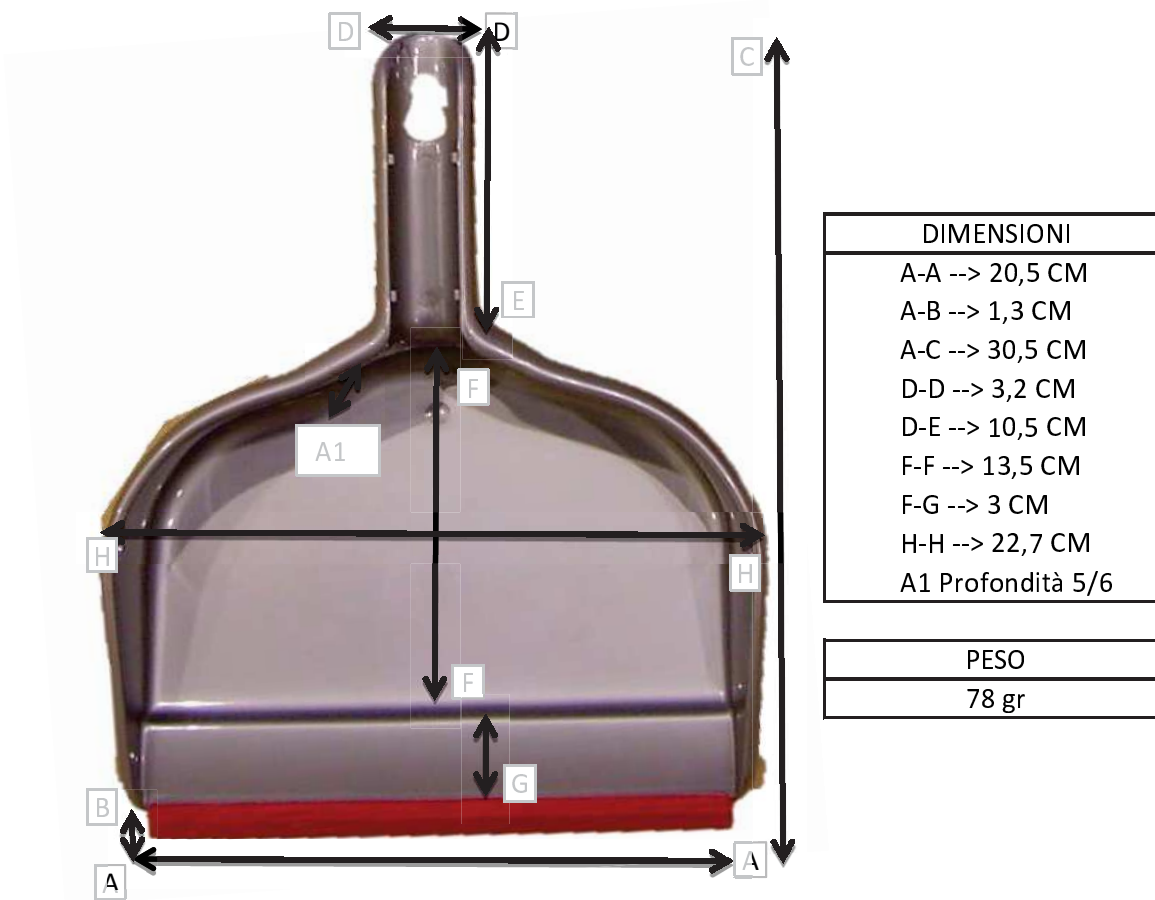

PALETTA CON GOMMA "CLIP"

COMPOSIZIONE PALETTA:

PLASTICA --> OMOPOLIMERO E COPOLIMERO + MASTER(1,5%)

GOMMA -->GOMMA + MASTER(1,5%)

Paletta clip ** 24pcs/box 1/2 colori/box

Dimensione scatola= 39 x 235 x 310h (cm)

Quantità box/pallet= 70boxes Dimensioni pallet = 80 x 120 x 240h (cm)

Quantità box/pallet= 100boxes Dimensioni pallet = 110X130x240h (cm)